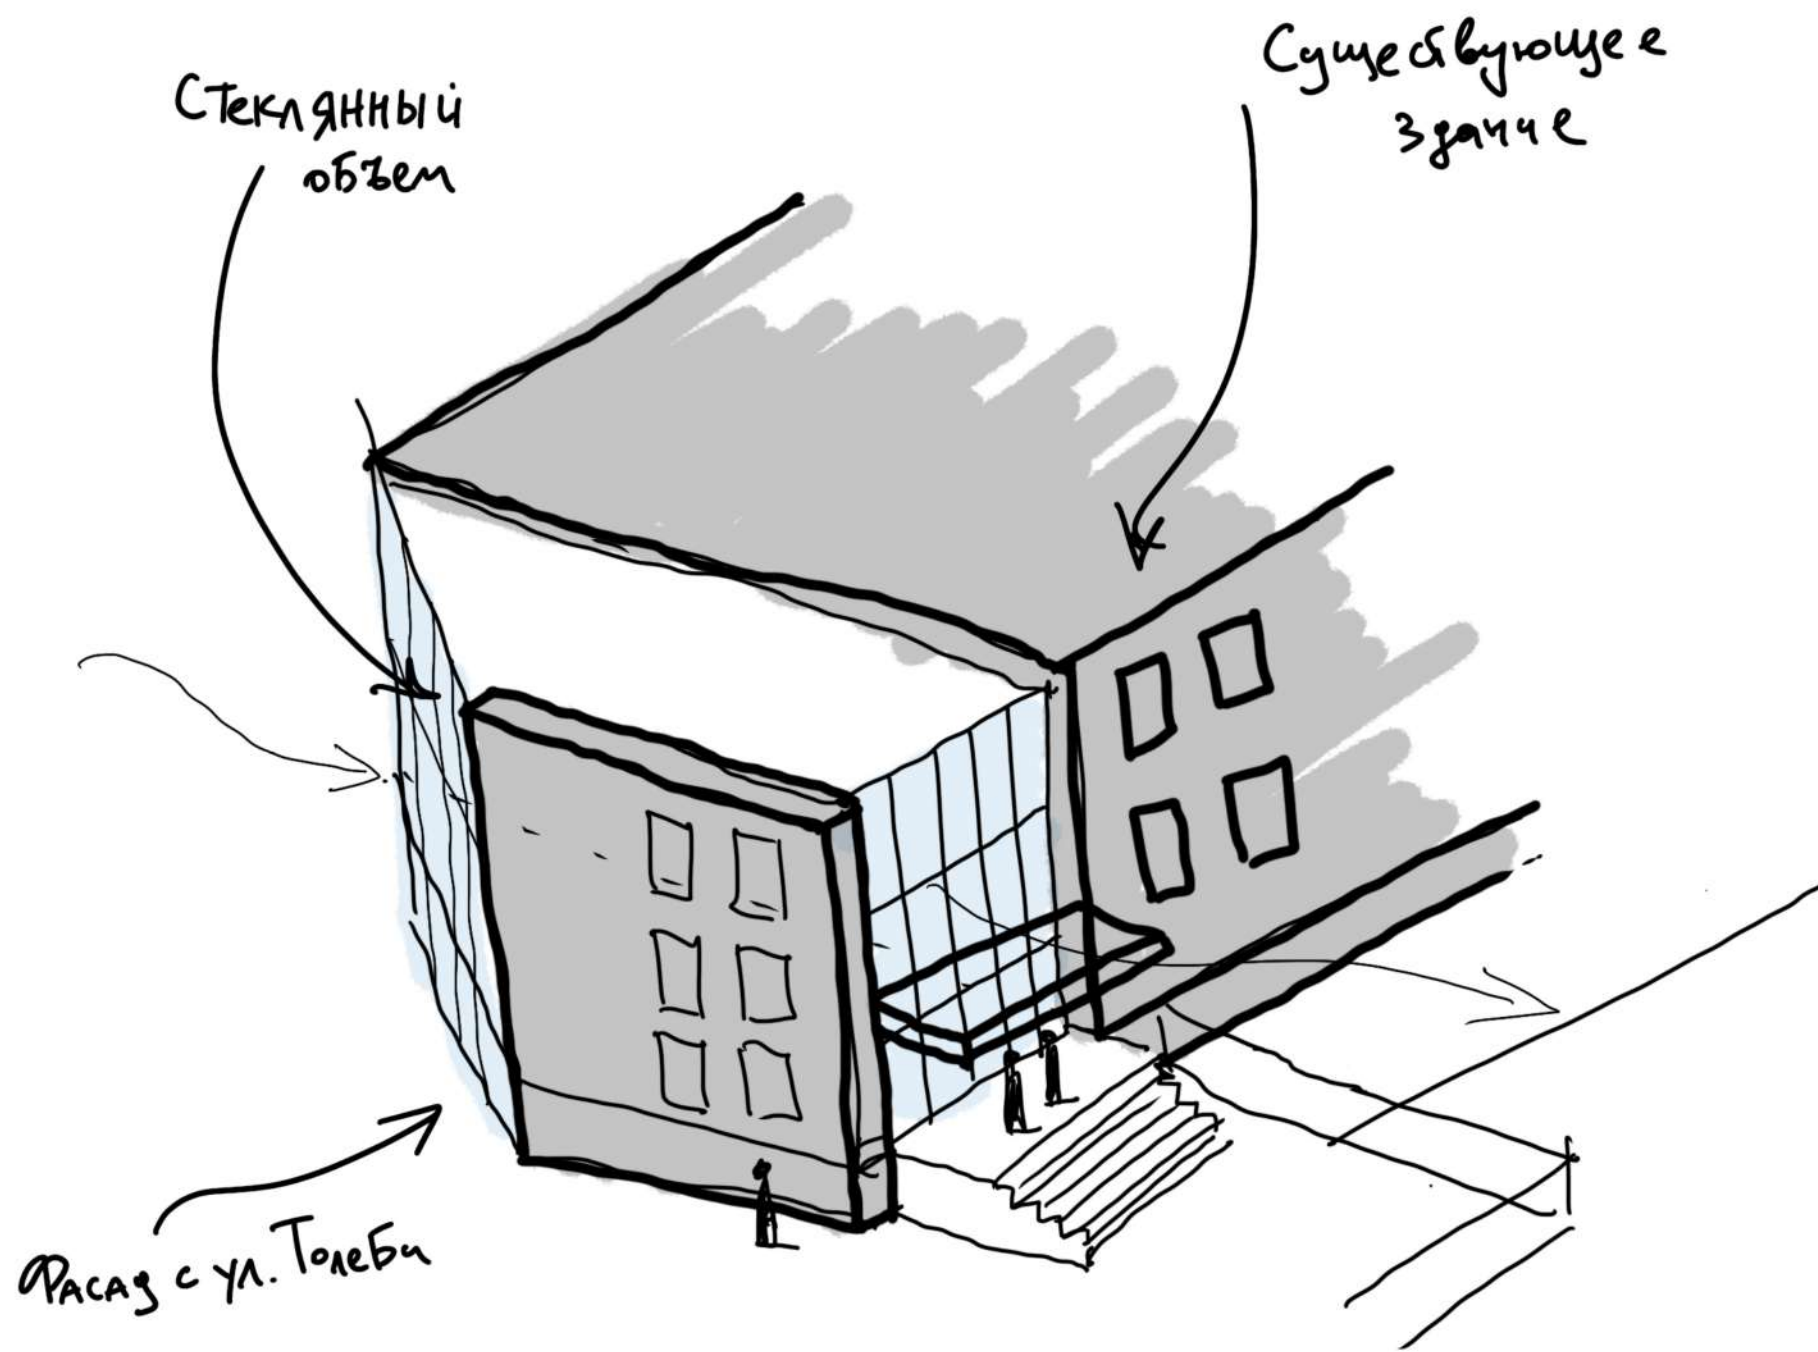

Дизайн фасада бизнес-центра

TURBIN
& PARTNERS

Южный фасад

Восточный фасад

Северный фасад

Западный фасад

3D Визуализация вид на главный фасад

GRV
Dostyk

STOP

3D Визуализация вид на главный вход

TURBIN
& PARTNERS

SHOP

3D Визуализация вид на главный фасад

TURBIN
& PARTNERS

Дизайн интерьеров бизнес-центра

TURBIN
& PARTNERS

● покраска потолка
и коммуникаций
(цвет черный)

● навигация
(стекло + номер каб.)

● покраска стен
(цвет белый)

● керамогранит
1200x600 (цвет серый)

● линейный подвесной светильник
(цвет черный)

● покраска потолка
и коммуникаций
(цвет черный)

● зеркало

столешница ●
искусственный камень
(цвет светло-серый)

dyson