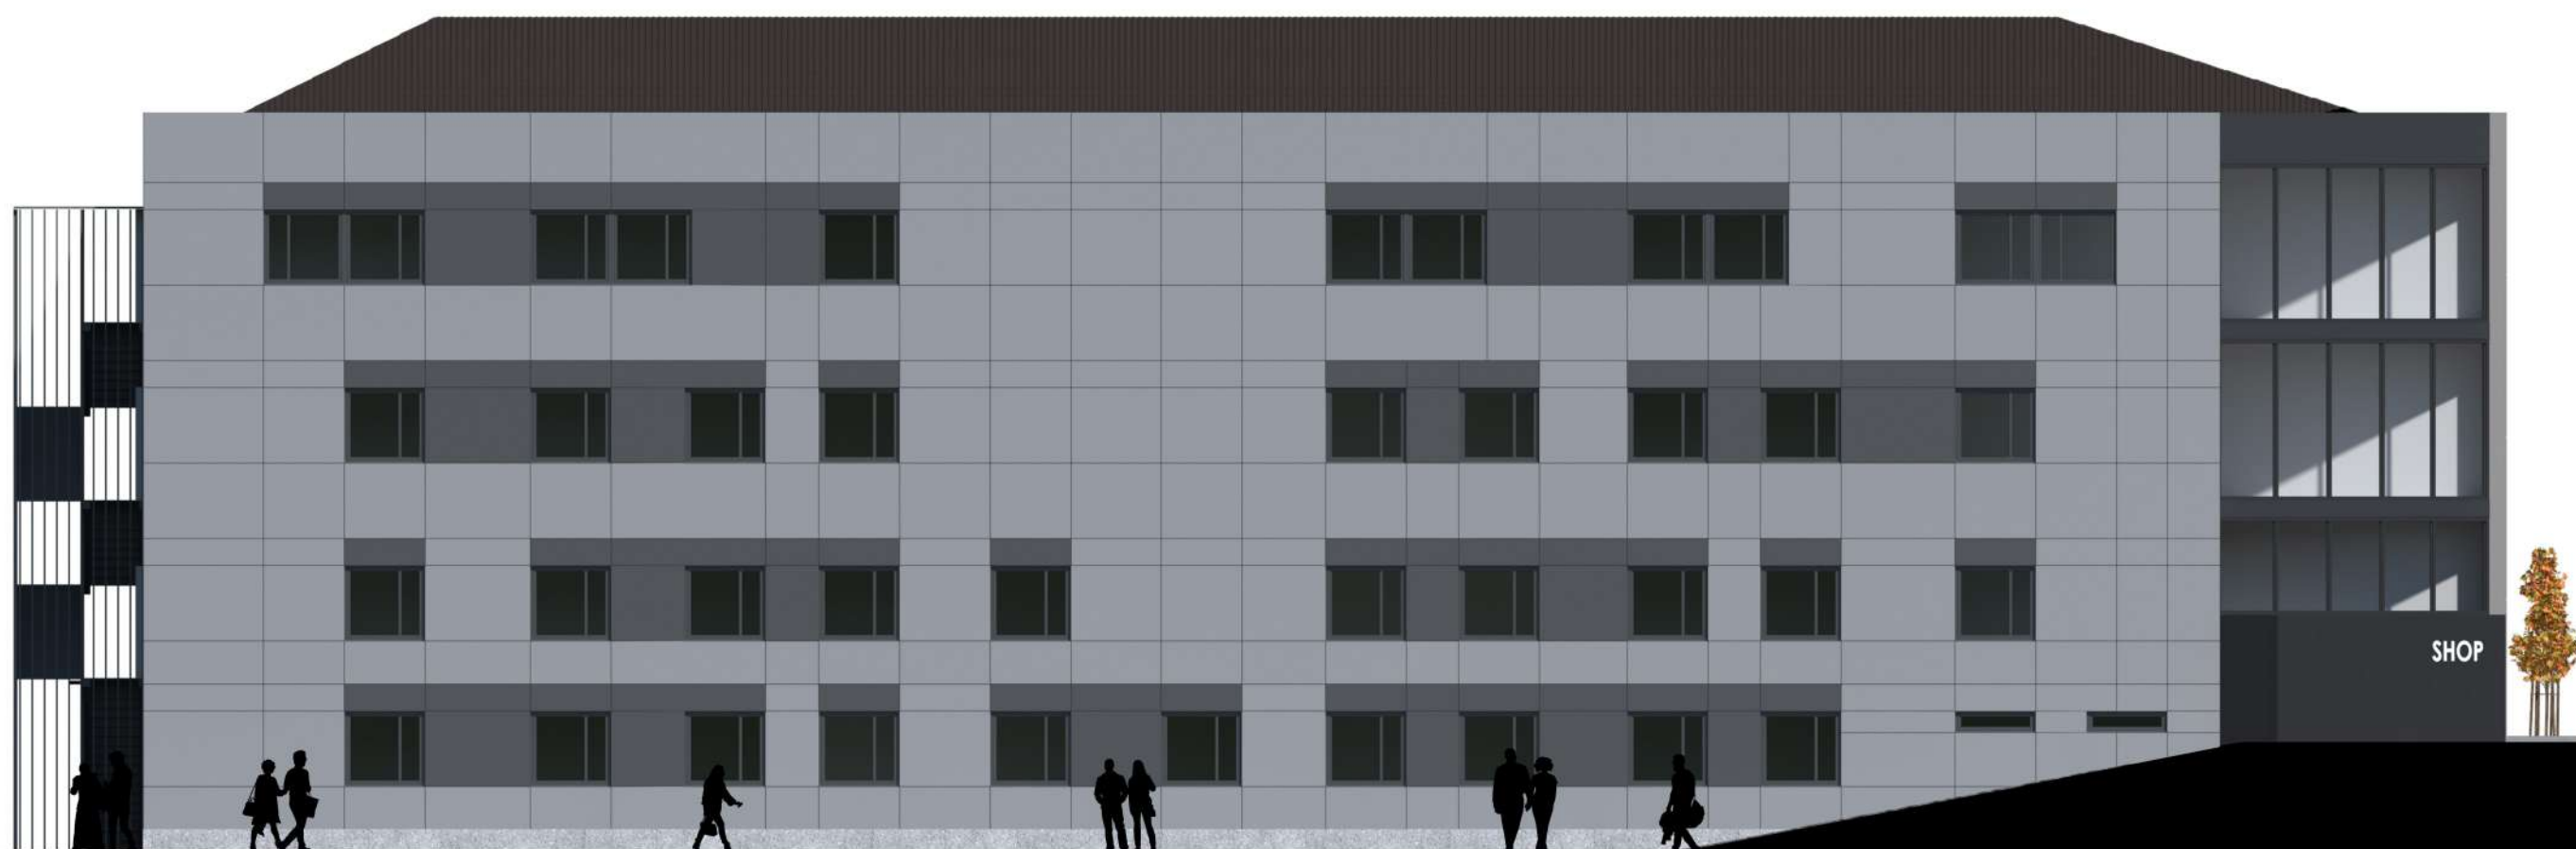

Дизайн фасада бизнес-центра

TURBIN
& PARTNERS

Южный фасад

Восточный фасад

Северный фасад

Западный фасад

3D Визуализация вид на главный фасад

GRV
Dostyk

STOP

3D Визуализация вид на главный вход

TURBIN
& PARTNERS

SHOP

3D Визуализация вид на главный фасад

TURBIN
& PARTNERS

Дизайн интерьеров бизнес-центра

TURBIN
& PARTNERS

При разработке интерьера бизнес-центра, были взяты основные цвета - белый, серый, черный. Таким образом мы создаем нейтральное помещение для арендаторов, где они могут согласно своему брендбуку, покрасить стены в нужный им цвет.