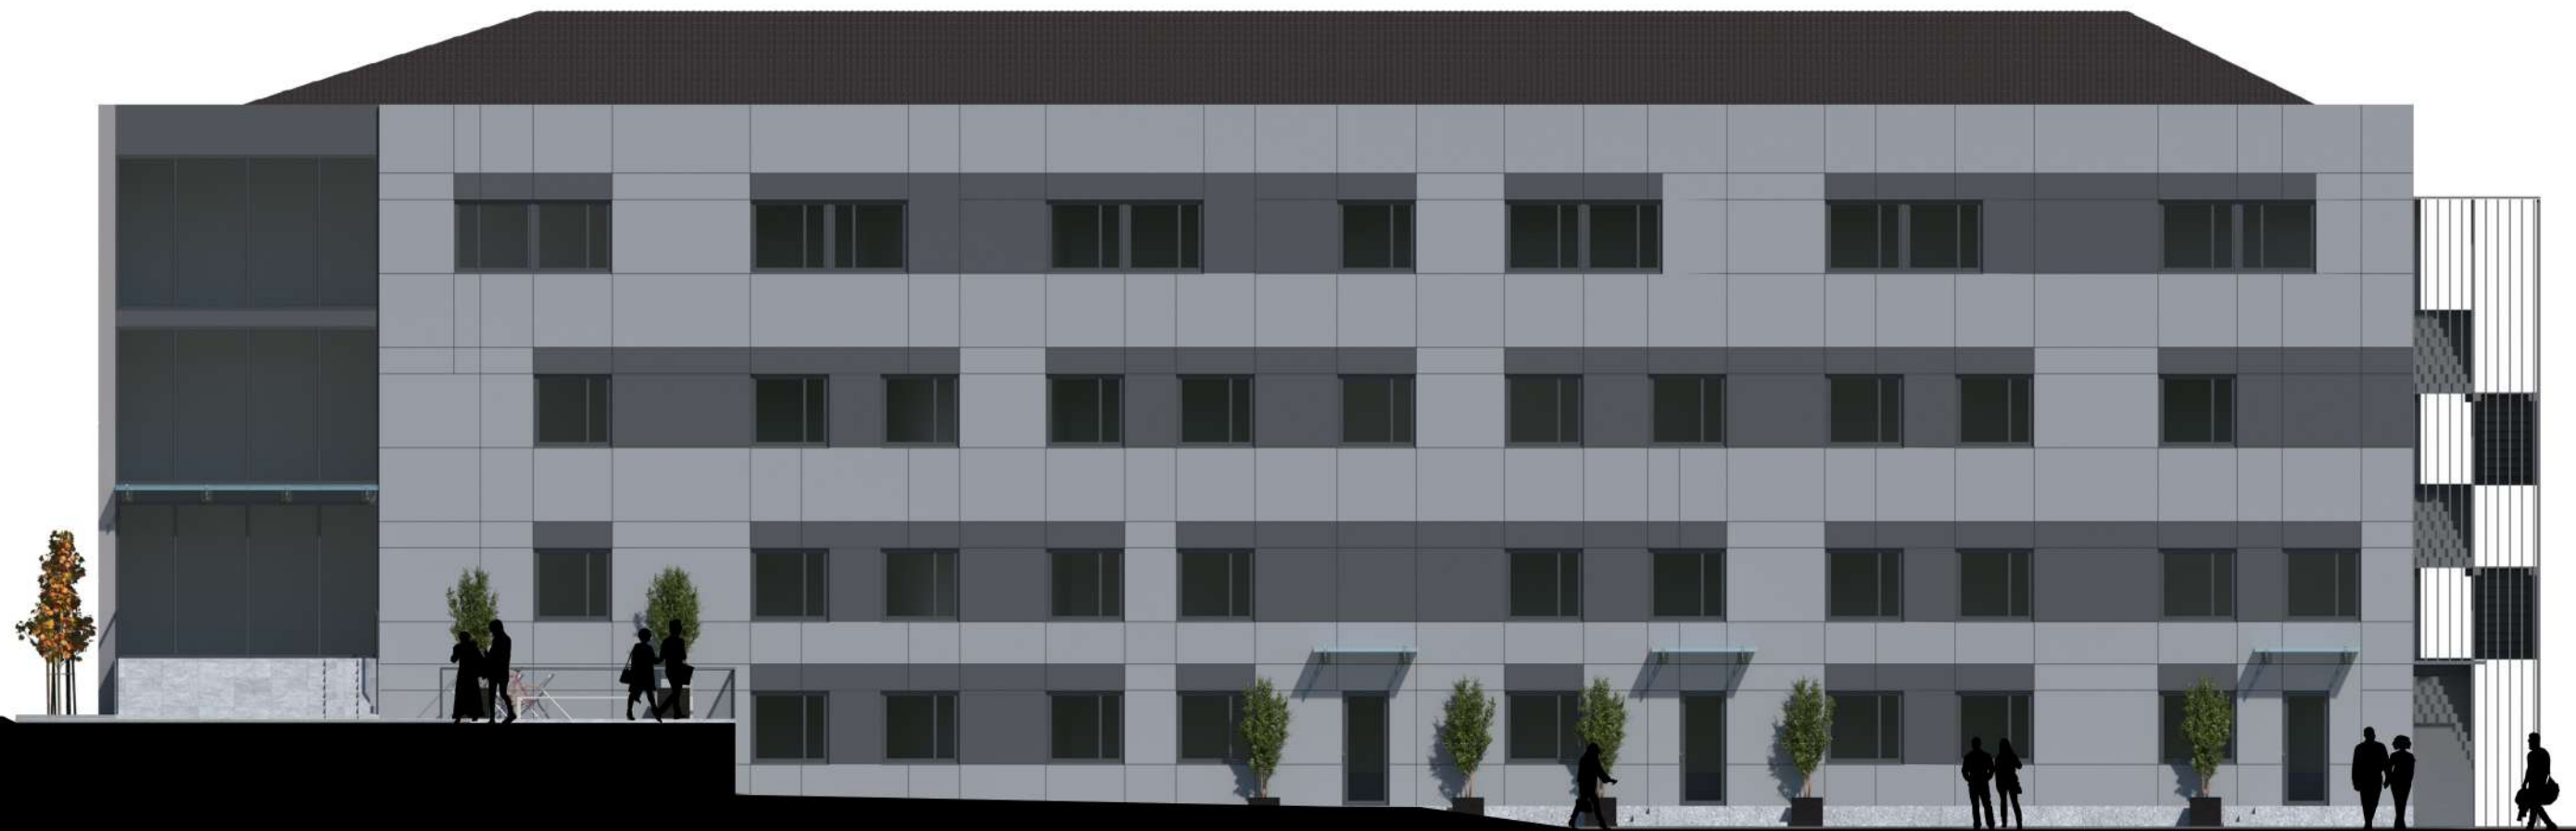

Дизайн фасада бизнес-центра

TURBIN
& PARTNERS

Южный фасад

Восточный фасад

Северный фасад

Западный фасад

3D Визуализация вид на главный фасад

GRV
Dostyk

STOP

3D Визуализация вид на главный вход

TURBIN
& PARTNERS

SHOP

3D Визуализация вид на главный фасад

TURBIN
& PARTNERS

Дизайн интерьеров бизнес-центра

TURBIN
& PARTNERS

При разработке интерьера бизнес-центра, были взяты основные цвета - белый, серый, черный. Таким образом мы создаем нейтральное помещение для арендаторов, где они могут согласно своему брендбуку, покрасить стены в нужный им цвет.

● покраска потолка
и коммуникаций
(цвет черный)

● навигация
(стекло + номер каб.)

● покраска стен
(цвет белый)

● керамогранит
1200x600 (цвет серый)

● линейный подвесной светильник
(цвет черный)

● покраска потолка
и коммуникаций
(цвет черный)