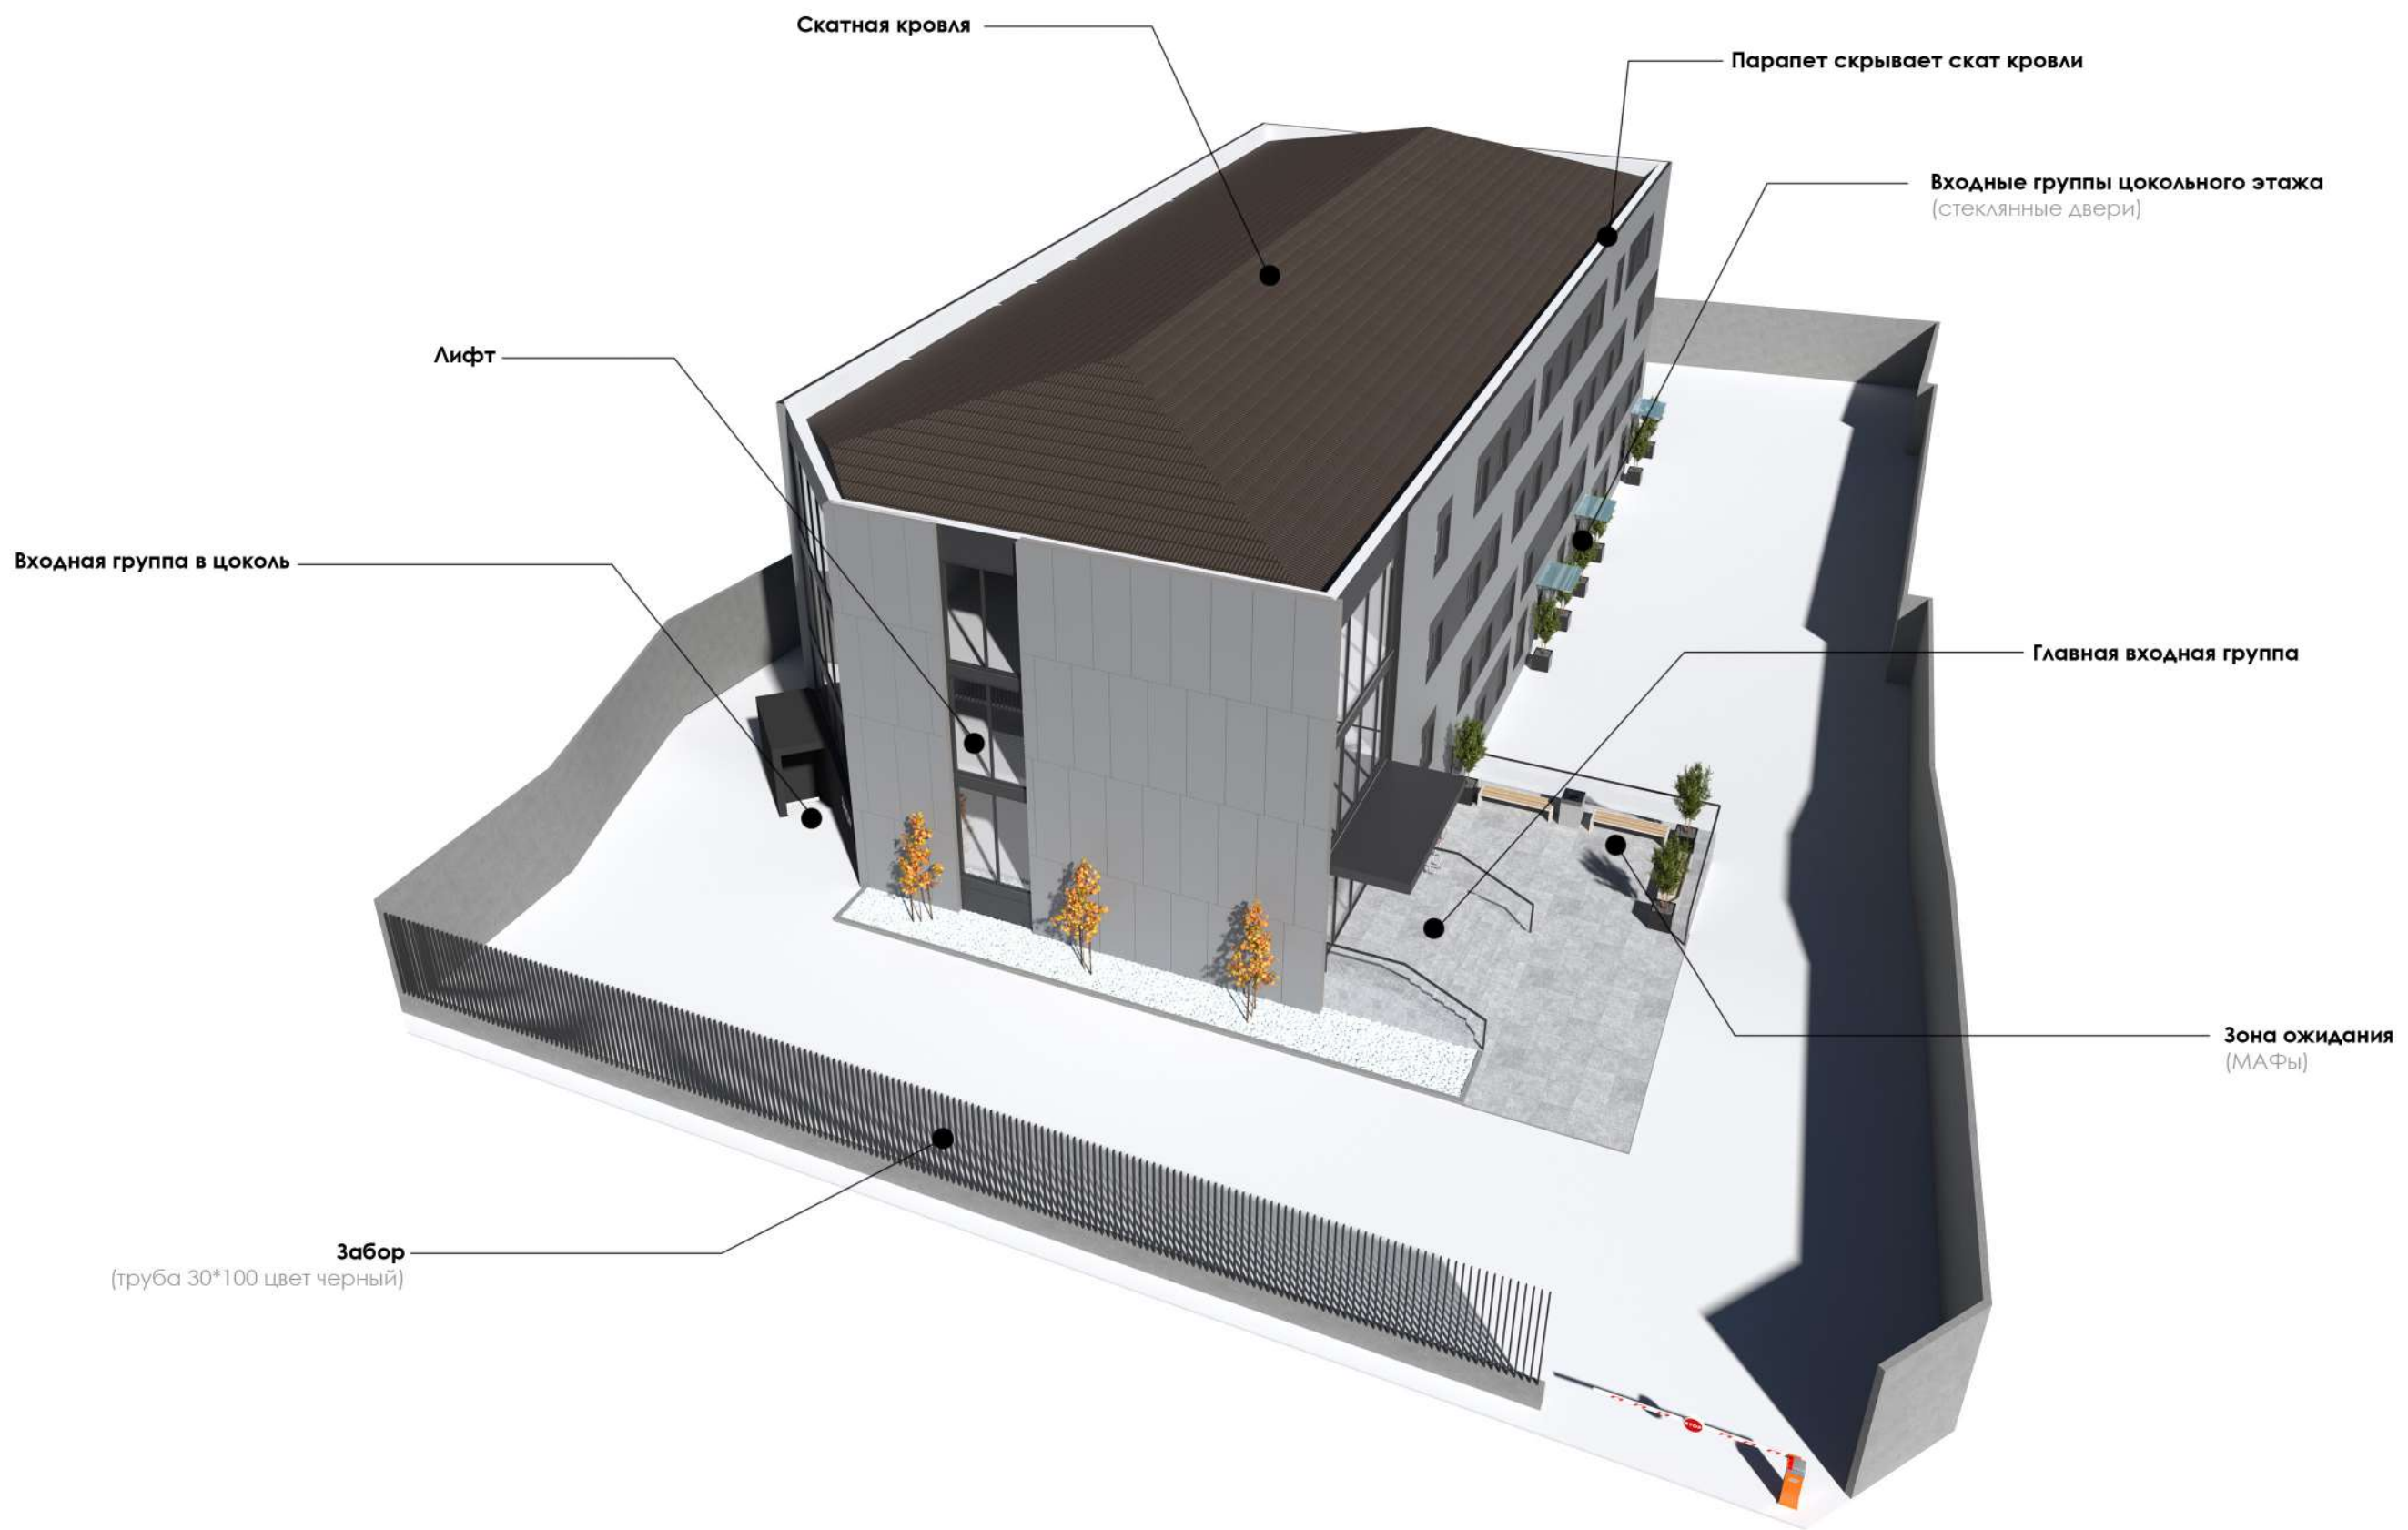

Дизайн фасада бизнес-центра

TURBIN
& PARTNERS

Южный фасад

Восточный фасад

Северный фасад

Западный фасад

3D Визуализация вид на главный фасад

GRV
Dostyk

STOP

3D Визуализация вид на главный вход

TURBIN
& PARTNERS

SHOP

3D Визуализация вид на главный фасад

TURBIN
& PARTNERS

Дизайн интерьеров бизнес-центра

TURBIN
& PARTNERS

При разработке интерьера бизнес-центра, были взяты основные цвета - белый, серый, черный. Таким образом мы создаем нейтральное помещение для арендаторов, где они могут согласно своему брендбуку, покрасить стены в нужный им цвет.

● покраска потолка
и коммуникаций
(цвет черный)

● навигация
(стекло + номер каб.)

● покраска стен
(цвет белый)

● керамогранит
1200x600 (цвет серый)

● линейный подвесной светильник
(цвет черный)

● покраска потолка
и коммуникаций
(цвет черный)